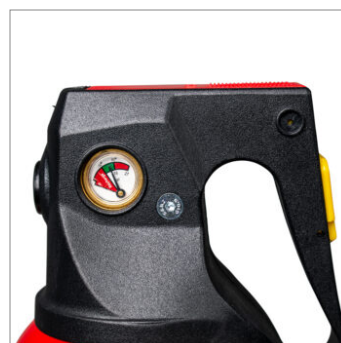

Données techniques

VKF / EN3-Zulassungs-Nr.	12925/SP146/07
Inhalt Löschmittel	2 kg poudre
Brandklasse (Rating)	A (13) / B (89)
Treibmittel	CO2
Funktionsbereich	-30 °C à 60 °C
Funktionsdauer	11 sec
Wurfweite	6 mètre
Gesamtgewicht	3 kg
Masse (B x H x T)	110 x 355 x 130 mm
Behälterdurchmesser	108 mm
Wichtiges	Autorisé jusqu'à 1000 V / Distance minimale 1 m
Catégorie	Extincteurs à main, Extincteurs à poudre
Ligne de produits	Ligne Plus
Numéro d'article	ABC2

Utilisation: Jusqu'à 1000 V
Distance minimale 1 m

ABC2

Pour votre sécurité mobile: l'extincteur voiture.

L'extincteur voiture est maniable, léger et contient deux kilogrammes de poudre sèche. Cet extincteur est idéal pour éteindre un début de feu de voiture, il est résistant au gel et peut être fixé facilement dans l'habitacle du véhicule. Lors d'un accident de la circulation, cet extincteur peut entre autres éteindre un début d'incendie et être vital pour toute personne que serait bloquée dans la voiture!