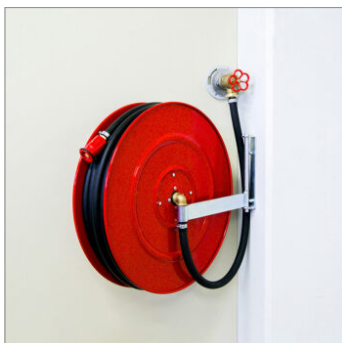

Données de référence: console murale massive avec bras mobile pivotant dévidoir pivotant, thermo laqué RAL 3000 rouge dévidoir avec axe rotatif de passage d'eau et tuyau de raccordement à la vanne d'incendie vanne incendie 5/4" x 1" (variantes cf. "données techniques") 20-40 m de tuyau flexible à haute pression lance polyvalente Euro autocollant "dévidoir"