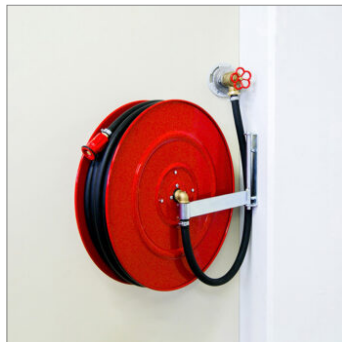

# LPO

Dati indicativi: Massiccia mensola in muratura con braccio portante orientabile Aspo a pompa orientabile, rosso "RAL 3000", placcato a metalceramica Conduttura d'acqua per mezzo di asse girevole dell'aspo, manichetta d'alimentazione a partire dalla bocca d'acqua (antincendio) con Raccords Bocca d'acqua (antincendio) 5/4 "x1" (per varianti vedi "dati tecnici") 20-40 m manichetta di qualità ad alta pressione, sintetica Tubo a getto multiuso/universale Targa per aspo