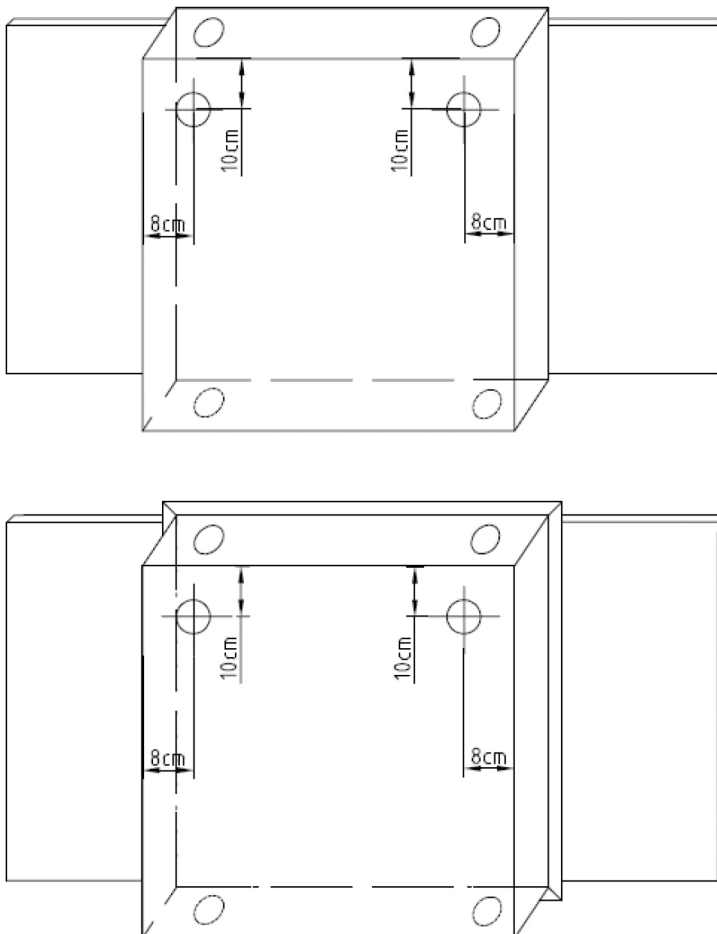

Massskizze Loch-Ausschnitte Feuerhahn

Standart

(Modelle LPA/LPU LPA2W/LPU2W LPA2S/LPU2S)

Optional nach Angaben

Weitere Ausschnitte in Boden oder Dach möglich
Masse wie Standart Ausschnitte seitlich