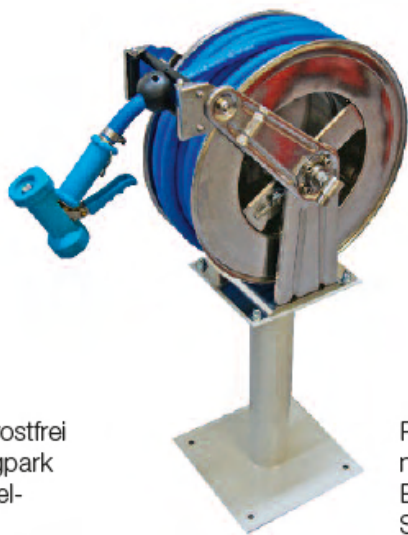

# Die Sonderanfertigungen: Für Sie nach Mass!

Kasten und Haspel aus rostfreiem Edelstahl

Feuerlöschposten mit speziellem Standfuss

## Geräte für den professionellen Einsatz

Rückzugshaspel rostfrei z.B. für Fahrzeugpark oder Lebensmittel-Industrie

Rückzugshaspel: mit diversen Boden- und Schwenkkonsolen