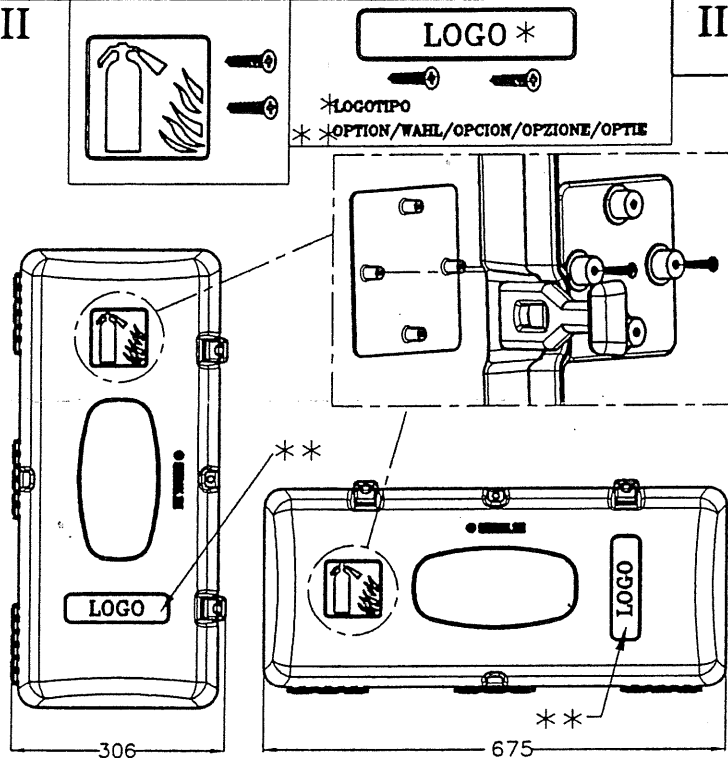

NOTICE DE MONTAGE DU RIMBOX 155
 WORKSHOP INSTRUCTIONS FOR RIMBOX 155
 MONTAGEANLEITUNGEN FÜR RIMBOX 155
 INSTRUCCIONES DE MONTAJE DEL RIMBOX 155
 ISTRUZIONI DI MONTAGGIO DEL RIMBOX 155
 MONTAGE INSTRUCTIE VAN DE RIMBOX 155

I

II

III a

III b

IV

ANNEAU DE LARGAGE RAPIDE
 RING FOR RAPID GEAR
 HALTERIEMEN SCHNELL LÖSBAR
 ANILLO PARA DESATAR RAPIDAMENTE
 ANELLO PER DISFARE RAPIDAMENTE
 SPANBAND VOOR SNELLE ONTGRENDING